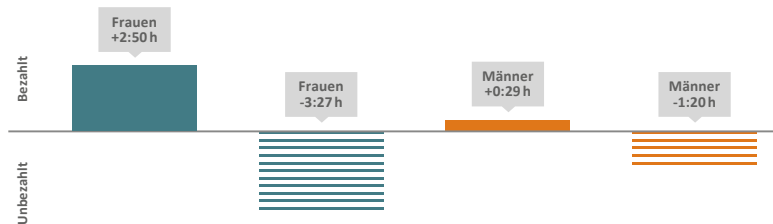

Arbeitsteilung

Entwicklung von bezahlter und unbezahlter Arbeit nach Geschlecht von 2001/02 zu 2012/13 in Stunden

Quelle: Statistisches Bundesamt (Hrsg.): Zeitverwendungserhebung 2012/2013. Wiesbaden 2015.