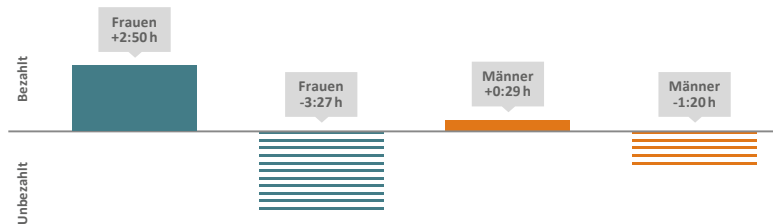

# Arbeitsteilung

Entwicklung von bezahlter und unbezahlter Arbeit nach Geschlecht von 2001/02 zu 2012/13 in Stunden

Quelle: Statistisches Bundesamt (Hrsg.): Zeitverwendungserhebung 2012/2013. Wiesbaden 2015.