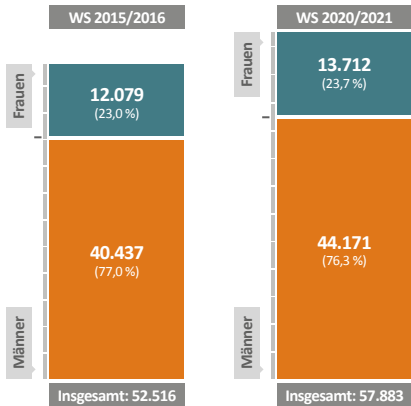

IT-Berufe

Studierende im 1. Fachsemester im Studienbereich Informatik nach Geschlecht im Jahresvergleich in Prozent und absoluten Zahlen

Quelle: Statistisches Bundesamt (Hrsg): Bildung und Kultur. Studierende an Hochschulen, Wintersemester 2020/2021 und Wintersemester 2015/2016, Fachserie 11, Reihe 4.1. Wiesbaden 2021.

Initiative zur Berufswahl- und Studienwahl

Lizenz:
CC BY-NC-ND 4.0
Deutschland