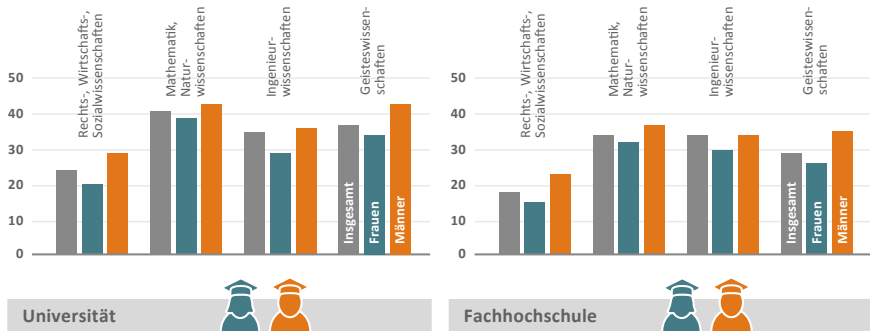

# Studienabbruchquoten

Studienabbruchquoten im Bachelorstudium für den Abschlussjahrgang 2016 nach Hochschulart, Fächergruppe und Geschlecht in Prozent

Quelle: Heublein, U. und Schmelzer, R.: Die Entwicklung der Studienabbruchquoten an den deutschen Hochschulen. Berechnungen auf Basis des Absolventenjahrgangs 2016. DZHW-Projektbericht. Hannover 2018.